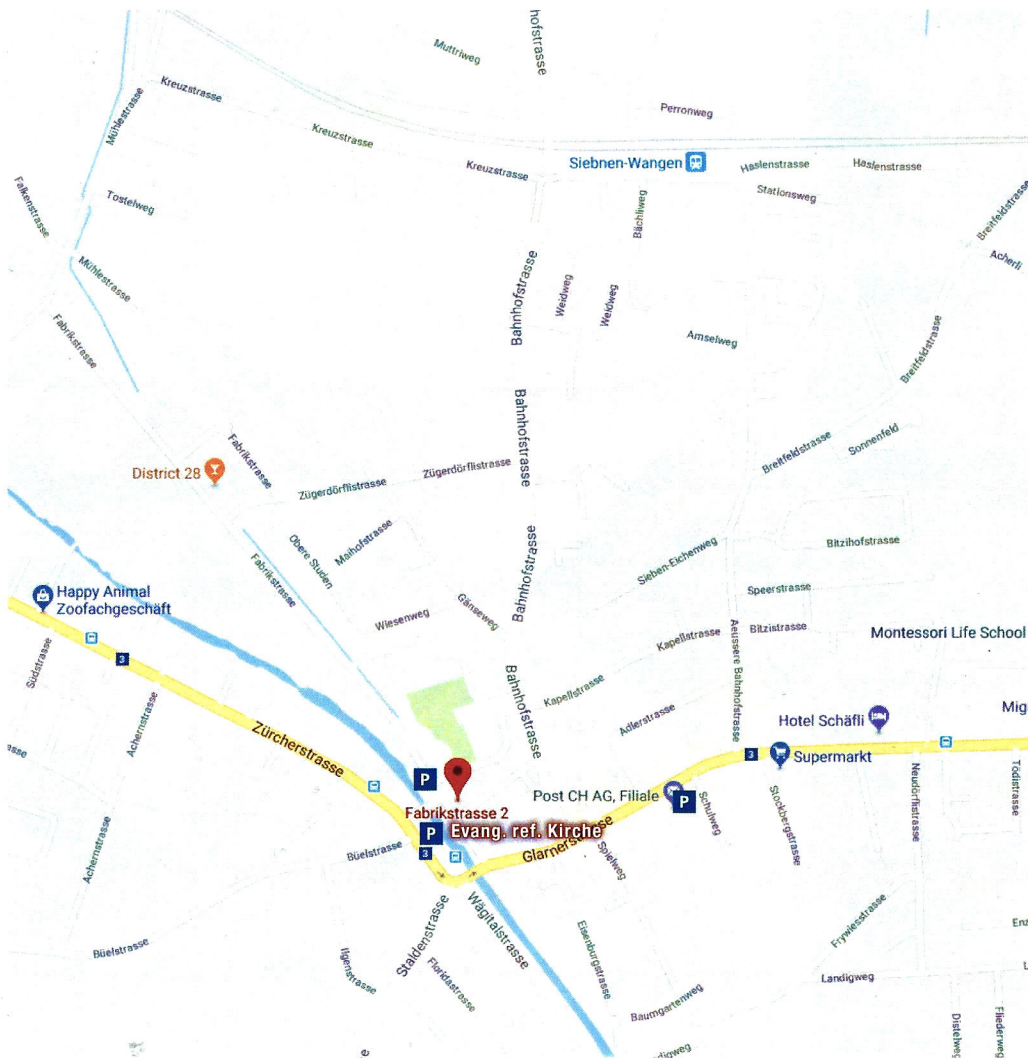

MÄRCHLER QUILTER

AUSSTELLUNG 2018

Die Märchler Quilter laden Sie herzlich ein zur Quilt-
Ausstellung in der Reformierten Kirche in Siebnen.

Märchler Quilter
www.maerchler-quilter.ch

Die Ausstellung dauert vom
30. August bis zum 2. September 2018

Nebst traditionellen und modernen Quilts werden auch Quilts
von der Challenge der Gruppe gezeigt.

Die Evangelisch-reformierte Kirche liegt an der Fabrikstrasse, 8854 Siebnen und ist mit öffentlichem Verkehr sehr gut erreichbar.
Navigationsgerät: Fabrikstrasse 2, 8854 Siebnen